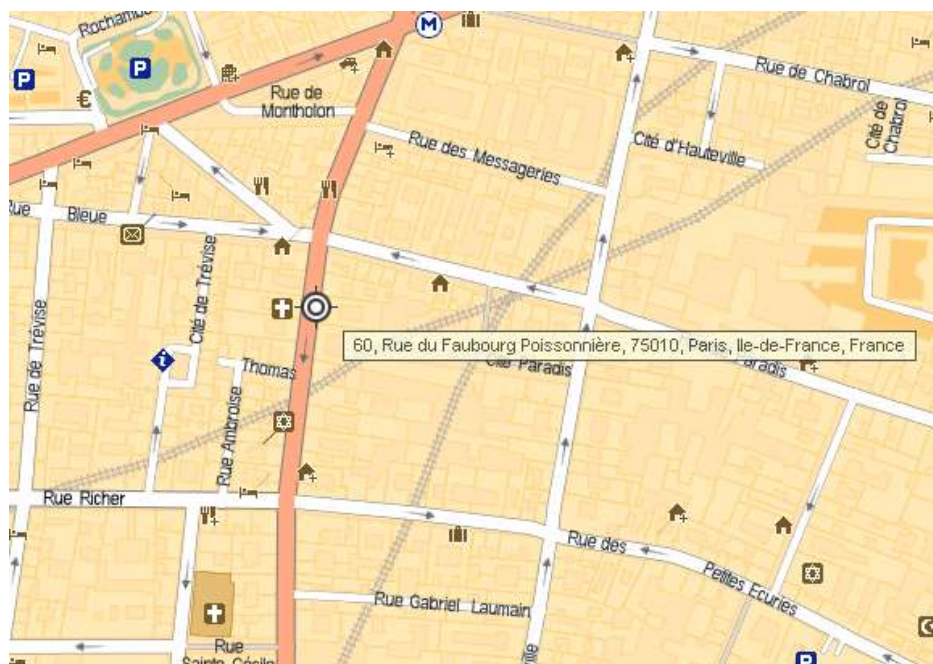

Plan d'accès à nos locaux

Adresse : **60 rue du faubourg Poissonnière – 75010 PARIS**

tél.: **+33 (0)142 468 390 / (0)963 206 856**

Métro :

Poissonnière (7)
Bonne Nouvelle (8, 9)

Parking public :

54 rue du faubourg Poissonnière
6 place Franz Liszt

Métro : Bonne Nouvelle